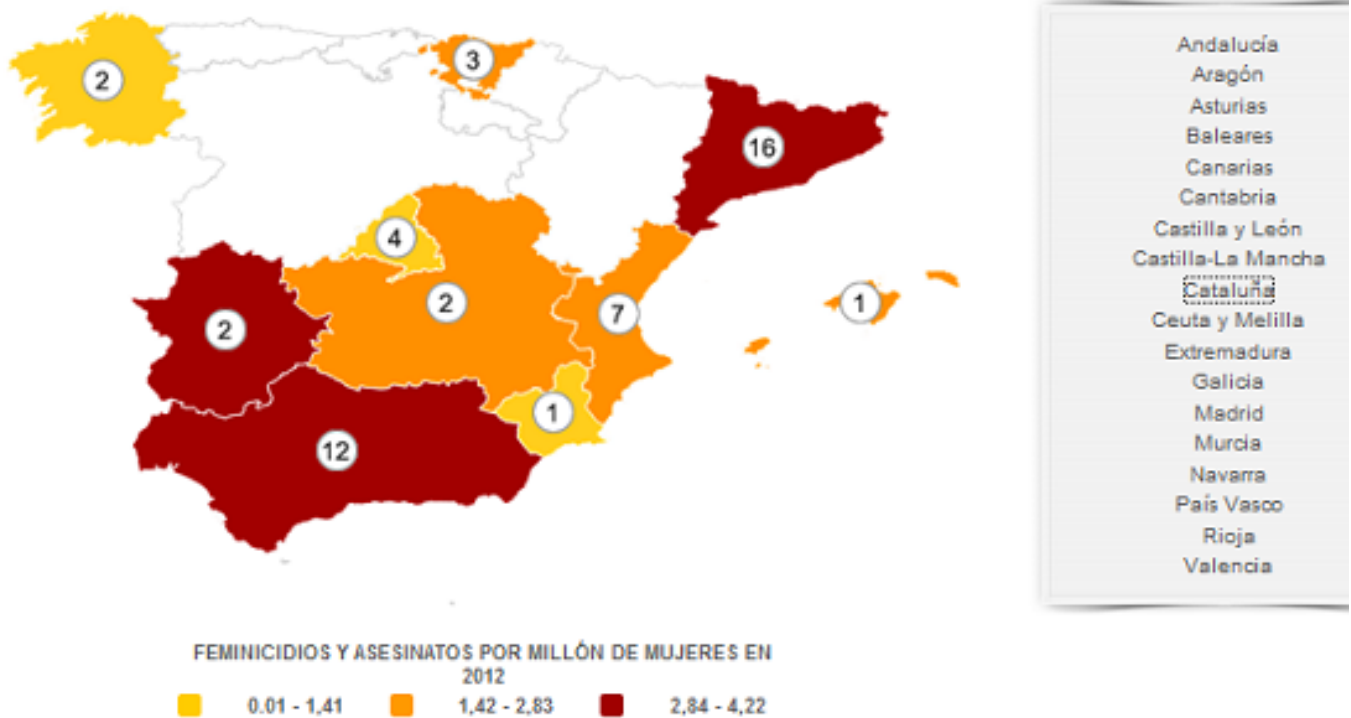

51. 08/06/2012. Nombre y apellidos no conocidos, 70 años, L'Hospitalet de Llobregat. Femicidio íntimo. Cifra oficial.

NÚMERO DE CASOS EN 2012