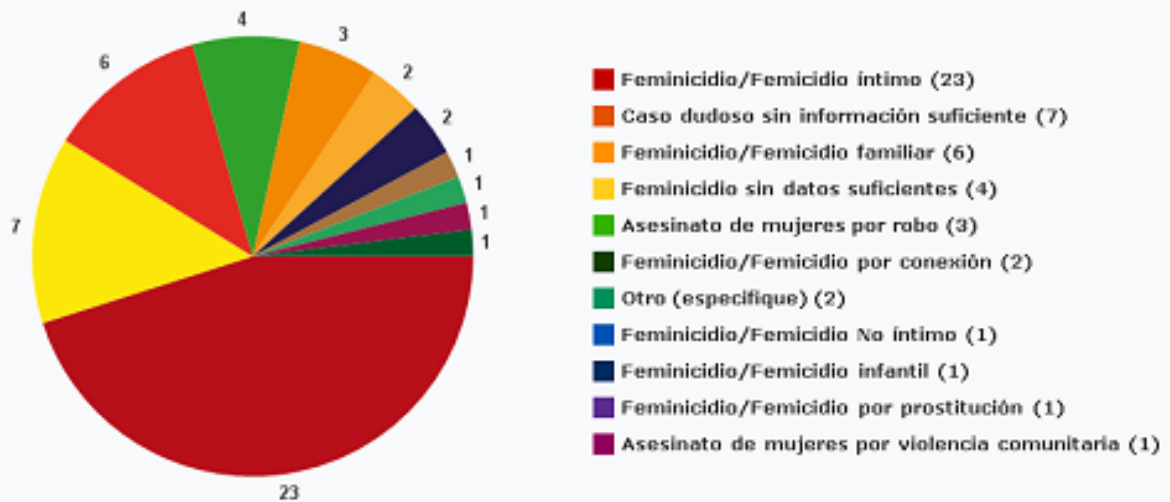

GRÁFICO: TIPOS DE FEMINICIDIO EN 2012 Total:51